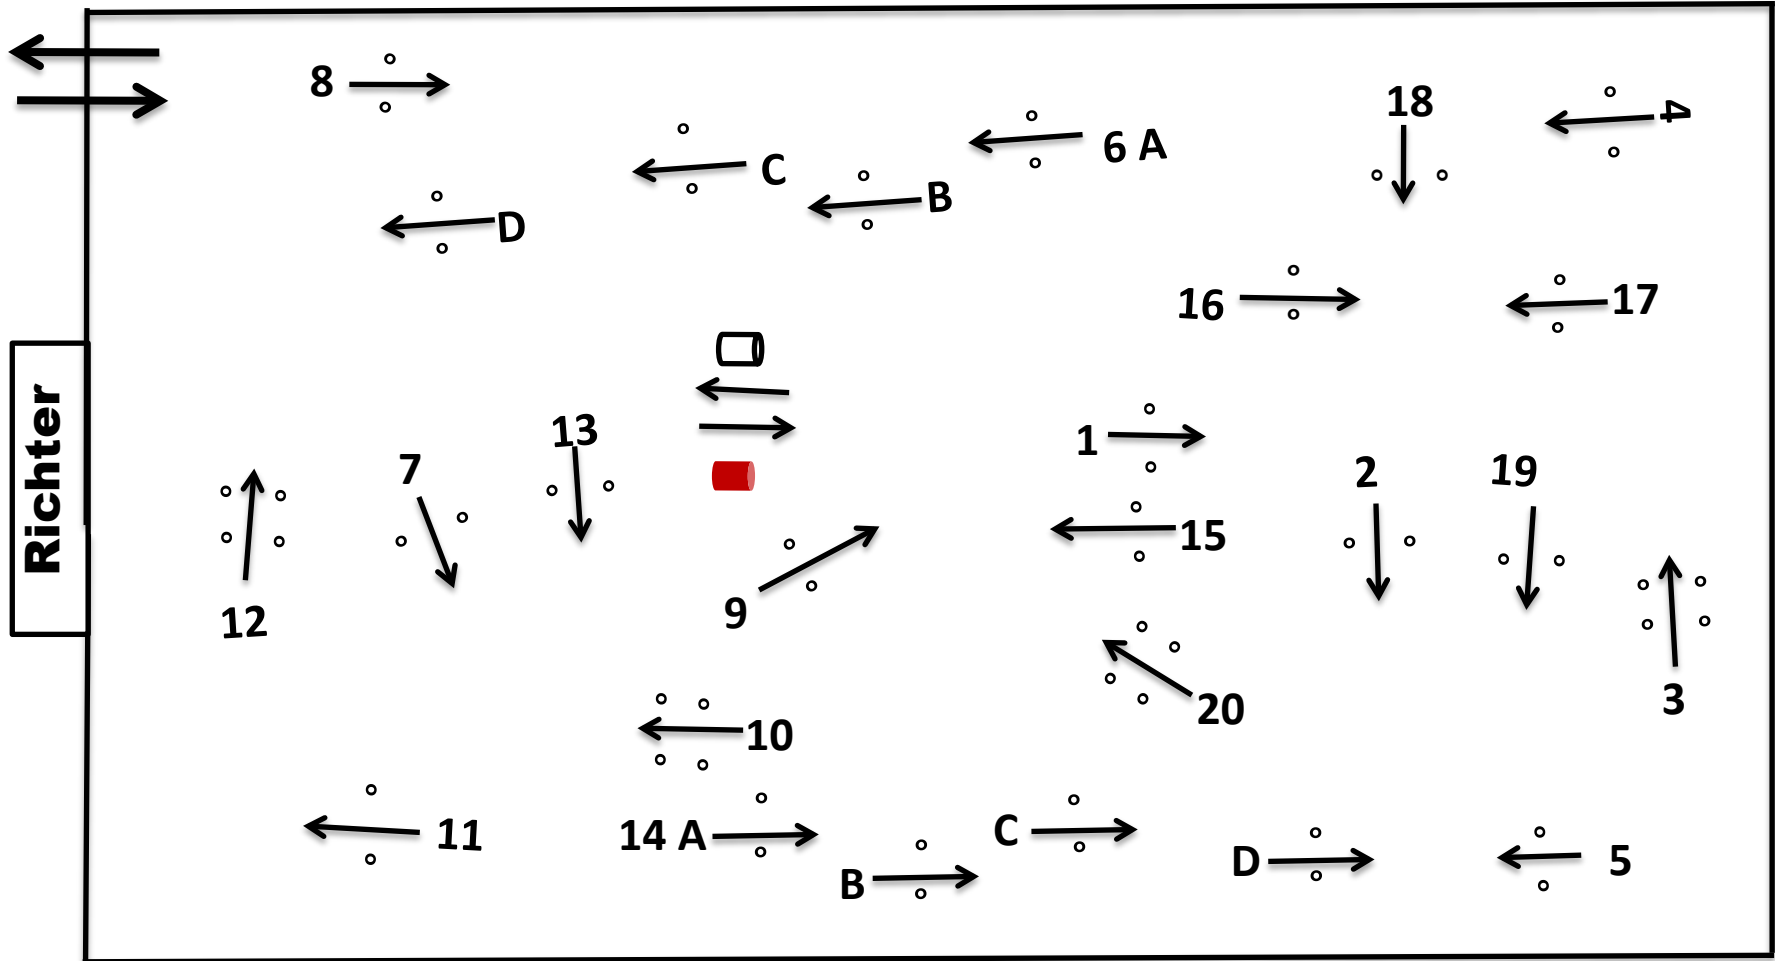

Zistersdorf 2024

Parcoursbau
Gramberger Jochen

Bewerb 1

KL. S 1 Sp. +20 cm

Länge: 710 m

Tempo 250 m/ min

Erlaubte Zeit : 170 sec.

Tore 1-20, 6 A-D, 14 A- D

Bewerb 2

KL. M 1 Sp. Pony +25 cm

Länge: 700 m

Tempo 250 m/ min

Erlaubte Zeit : 168 sec.

Tore 1-20, 6 A-D, 14 A- D