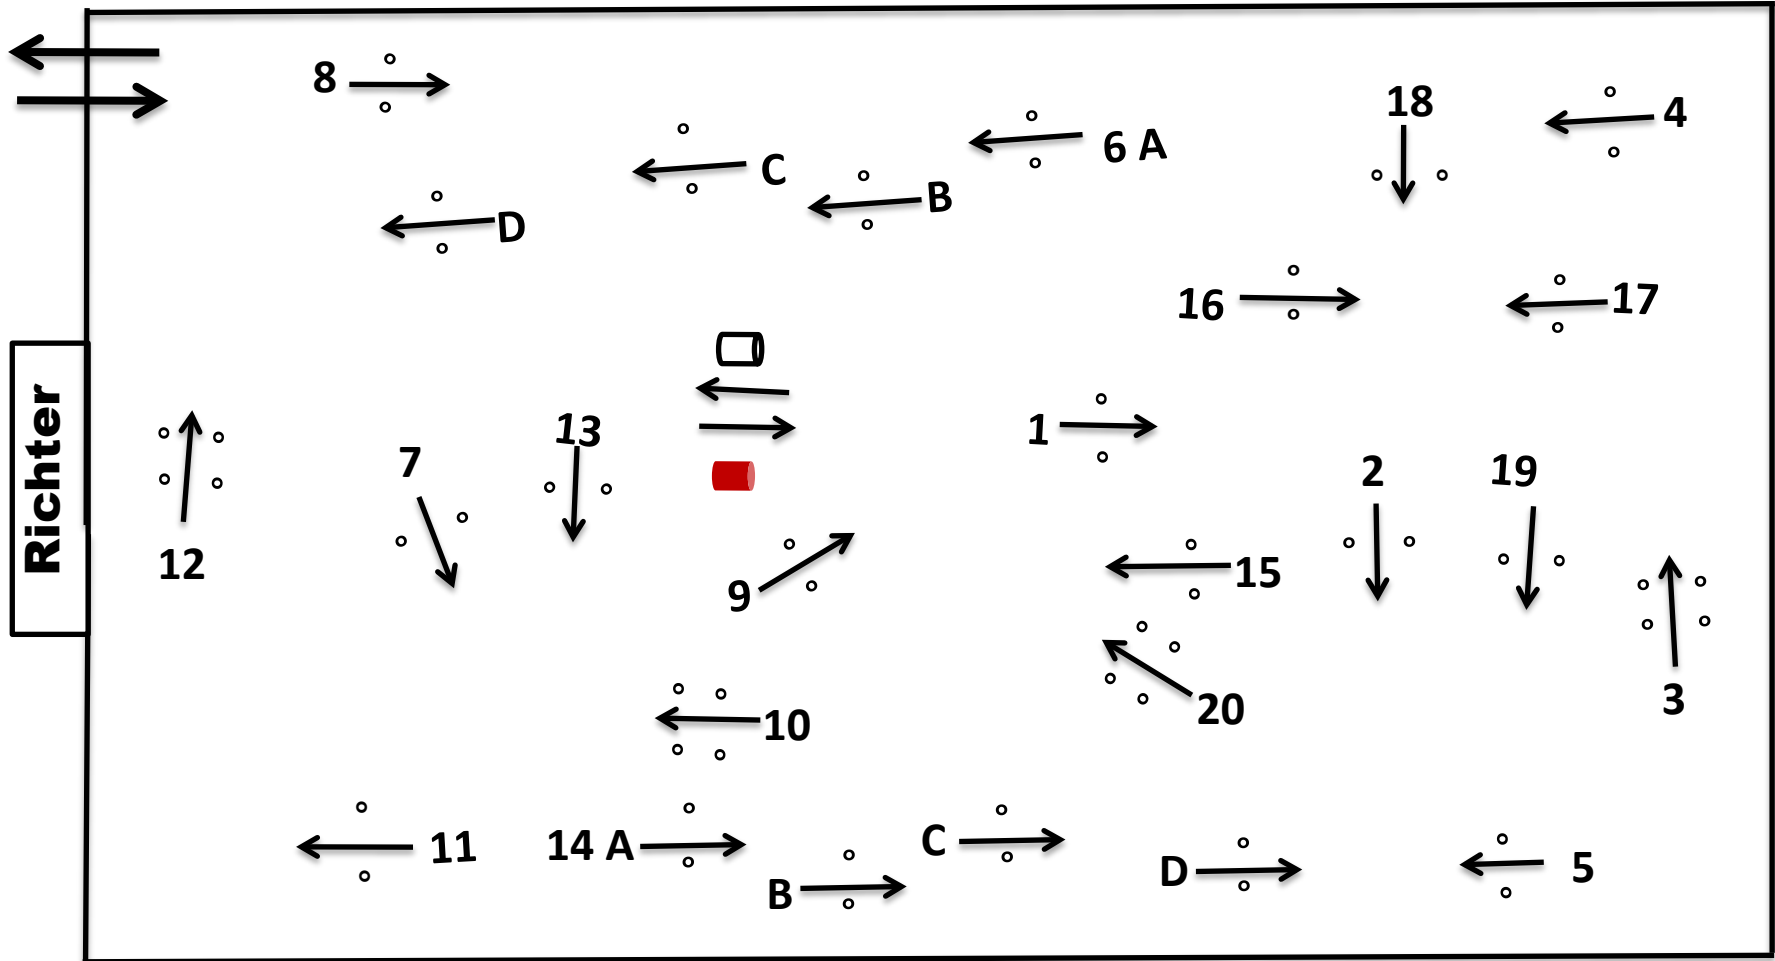

## Bewerb 1

KL. S 1 Sp. +20 cm

Länge: 710 m

Tempo 250 m/ min

Erlaubte Zeit : 170 sec.

Tore 1-20, 6 A-D, 14 A- D

## Bewerb 2

KL. M 1 Sp. Pony +25 cm

Länge: 700 m

Tempo 250 m/ min

Erlaubte Zeit : 168 sec.

Tore 1-20, 6 A-D, 14 A- D

# Zistersdorf 2024

Parcoursbau  
Gramberger Jochen

**Bewerb 9,**  
KL. L 1 Sp. +30 cm  
Länge: 680 m  
Tempo 230 m/ min  
Erlaubte Zeit : 177 sec.  
Tore 1-20, 6 A-D, 14 A  
**Tore gesperrt : 5,14 BCD**

## Bewerb 5, 6

Junioren,U 25 +20 cm

Länge: 710 m

Tempo 240 m/ min

Erlaubte Zeit : 178 sec.

Tore 1-20, 6 A-D, 14 A- D