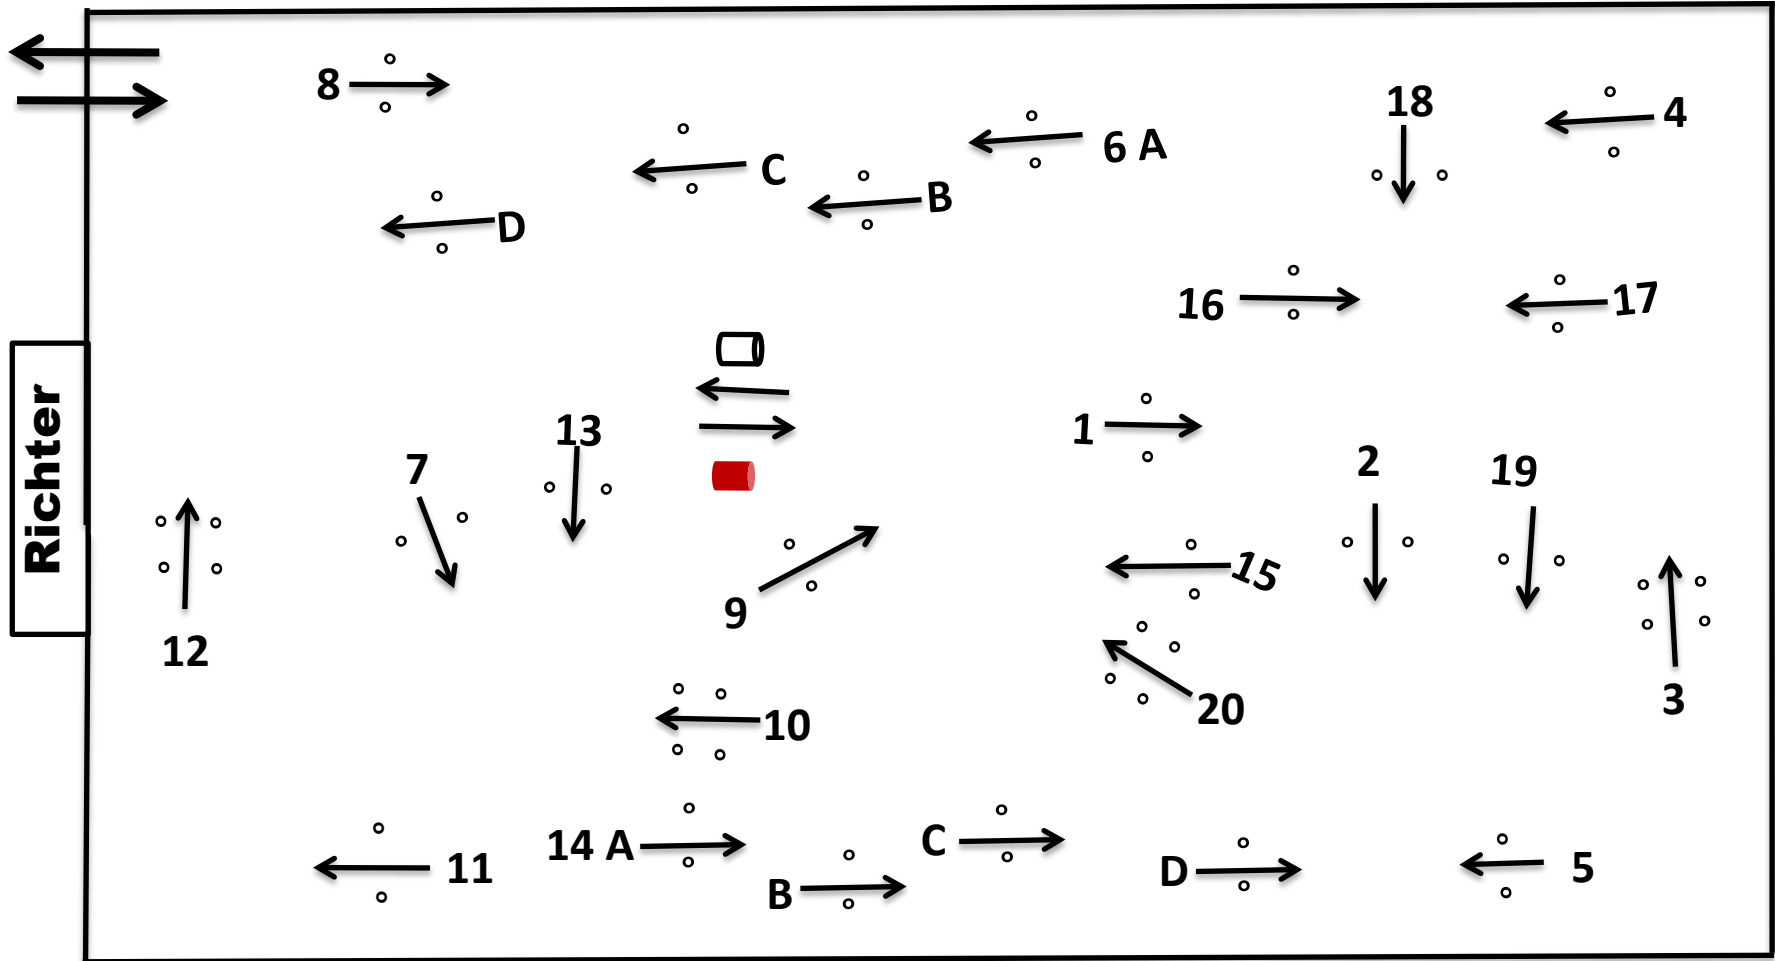

Zistersdorf 2024

Parcoursbau
Gramberger Jochen

Bewerb 4

Children +20 cm

Länge: 560 m

Tempo 220 m/ min

Erlaubte Zeit : 153 sec.

Tore 1-15, 6 A-D, 14 A- D

Bewerb 5, 6

Junioren,U 25 +20 cm

Länge: 710 m

Tempo 240 m/ min

Erlaubte Zeit : 178 sec.

Tore 1-20, 6 A-D, 14 A- D