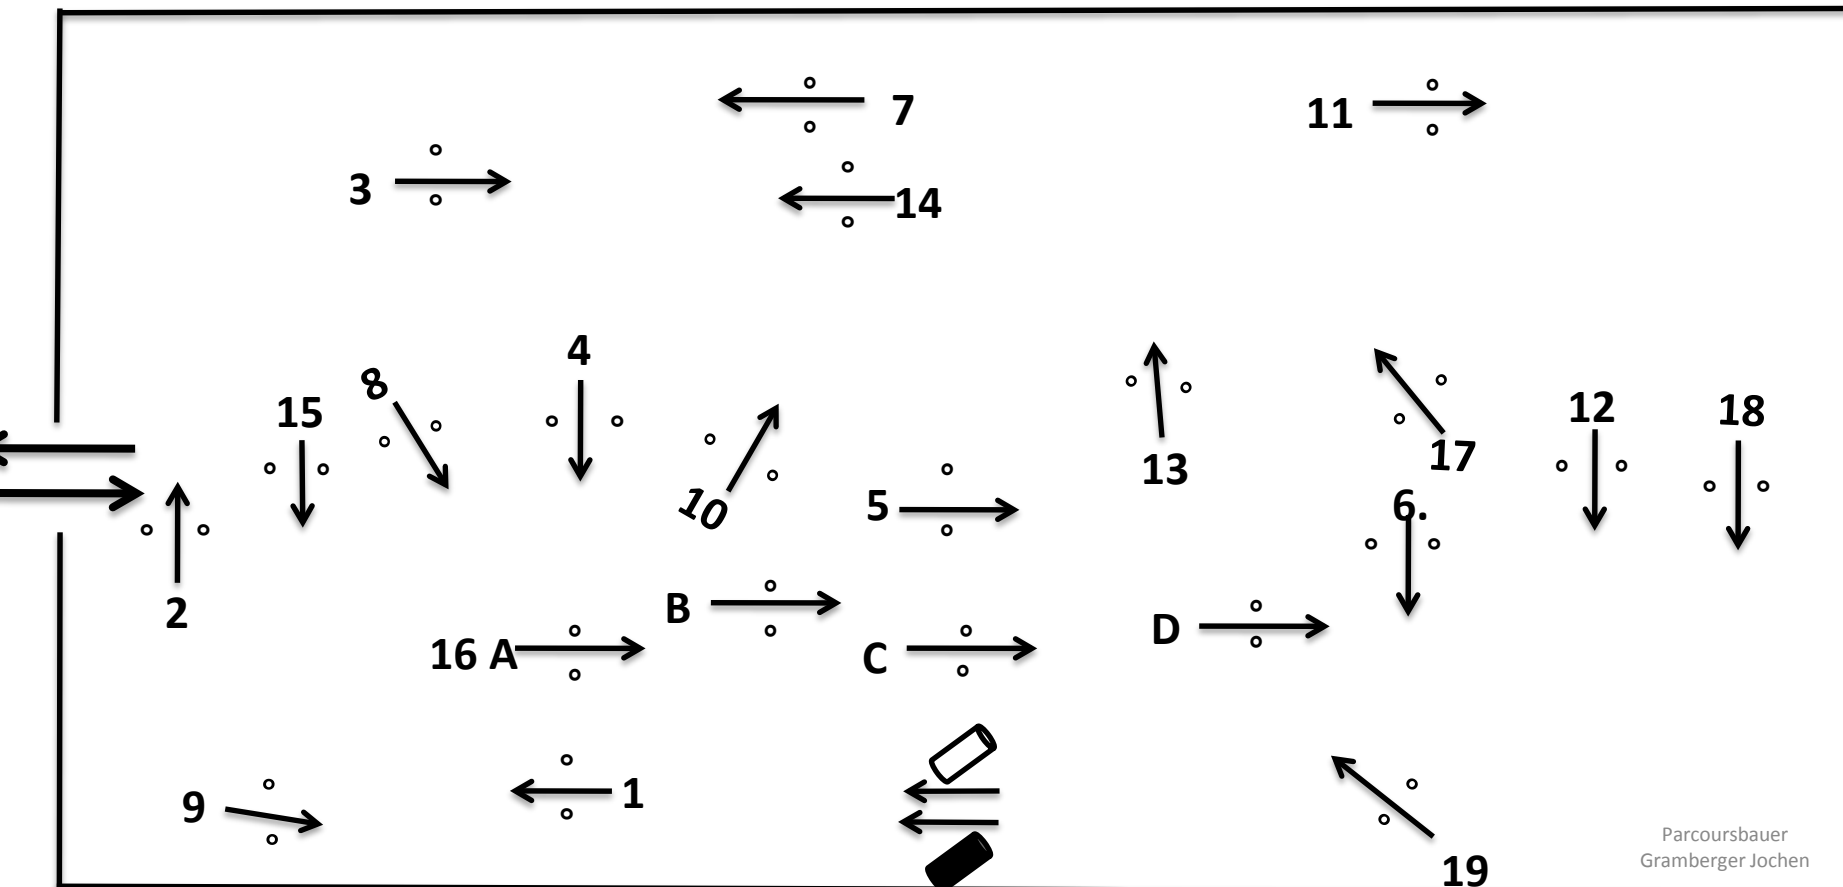

# Schlosshof 2020

Parcoursbauer  
Gramberger Jochen

Lizenzfrei Spur + 30 cm

Tore 1-19, 16 A-D, **Tor 18 gesperrt**

Länge: 650 m

Tempo : 220m/min EZ: 177 sec

KL. L Spur + 30 cm

Tore 1-19, 16 A-D

Länge: 650 m

Tempo : 230m/min EZ: 170 sec

Richter

KL. M 1 Sp. Pferde u. Pony Spur + 25 cm

Tore 1-19, 16 A-D

Länge: 600 m

Tempo Pferde : 240m/min EZ: 150 sec

Tempo Pony : 250m/min EZ: 144 sec

KL. M 2 Sp. Spur + 25 cm

Tore 1-19, 16 A-D

Länge: 620 m

Tempo : 240m/min EZ: 155 sec

KL. M 4 Sp. Spur + 35 cm

Tore 1-19, 16 A-D

Länge: 670 m

Tempo : 220m/min EZ: 183 sec

Junioren/ Junge Fahrer:

Spur + 20 cm

Tore 1-19, 16 A-D

Länge: 600 m

Tempo : 240m/min EZ: 150 sec